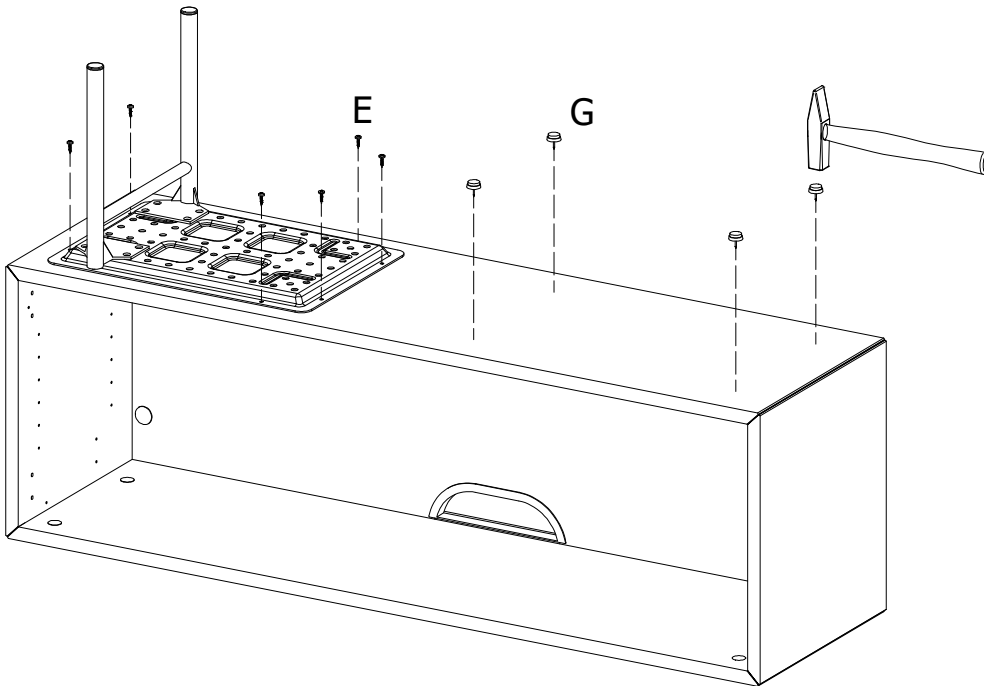

- DK Ved reklamation oplyses følgende:
- D Im Reklamationsfall, bitte folgendes erläutern:
- US In case of claims, please state the following:
- F En cas de réclamation, veuillez indiquer:
- NL Bij service volgene mededelen
- E En caso de reclamación, indicar lo siguiente:
- P No caso de reclamação, por favor indique o seguinte:
- JP お気づきの点等ございましたら、以下の点をお知らせください。

Example!

Korpus - Korpus - Carcase - Carcasse	Beslag - Fittings - Beschläge - Set de Montage <table style="width: 100%; text-align: center;"> <tr> <td style="width: 33%;"> A X 8 1972000014 </td> <td style="width: 33%;"> B X 12 1972000004 </td> <td style="width: 33%;"> C X 4 1979110830 </td> </tr> <tr> <td> D X 2 1970120000 </td> <td> H X 2 1978504022 </td> <td> J X 8 1978204210 </td> </tr> </table>