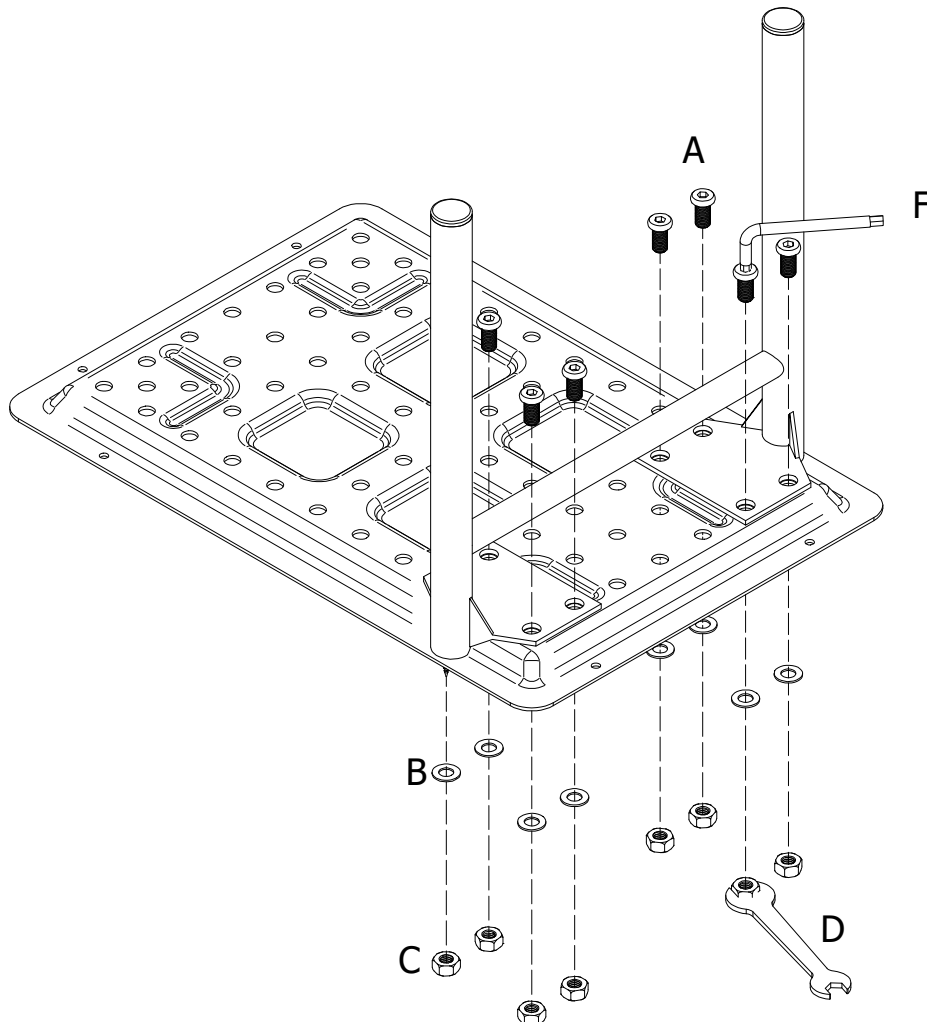

Lugano 0230

Design by BoConcept

Samvejledning - Assembly Instructions - Montageanleitung - Instructions d'assemblage - Instrucciones de montaje

0230
H:29 cm

Model 0230

006494

002859

Beslag - Beschläge - Fittings - Set de montage
Fittingbag: 937000115

A x 8
979900200

Cap screw M8x16

D x 1
970001890

G x 4
970001116

B x 8
979900194

E x 8
970000786

C x 8
970000883

F x 1
970001693

FIG.
1