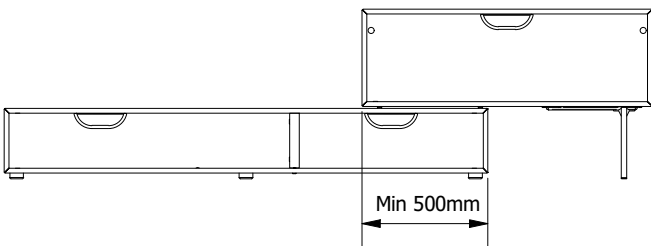

- DK Ved reklamation oplyses følgende:
- D Im Reklamationsfall, bitte folgendes erläutern:
- US In case of claims, please state the following:
- F En cas de réclamation, veuillez indiquer:
- NL Bij service volgene mededelen
- E En caso de reclamación, indicar lo siguiente:
- P No caso de reclamação, por favor indique o seguinte:
- JP お気づきの点等ございましたら、以下の点をお知らせください。

Example!

Korpus - Korpus - Carcase - Carcasse	Beslag - Fittings - Beschläge - Set de Montage <table style="width: 100%; text-align: center;"> <tr> <td style="width: 33%;"> A X 8 1972000014 </td> <td style="width: 33%;"> B X 12 1972000004 </td> <td style="width: 33%;"> C X 4 1979110830 </td> </tr> <tr> <td> D X 2 1970120000 </td> <td> H X 2 1978504022 </td> <td> J X 8 1978204210 </td> </tr> </table>