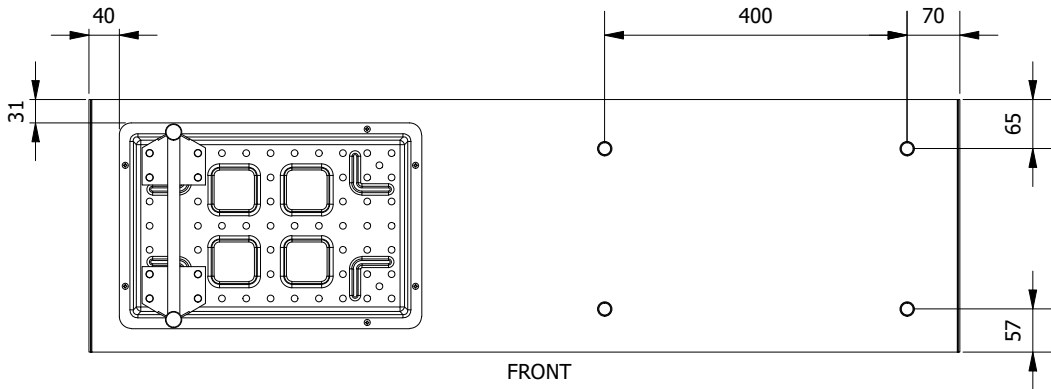

- DK Ved reklamation oplyses følgende:
- D Im Reklamationsfall, bitte folgendes erläutern:
- US In case of claims, please state the following:
- F En cas de réclamation, veuillez indiquer:
- NL Bij service volgene mededelen
- E En caso de reclamación, indicar lo siguiente:
- P No caso de reclamação, por favor indique o seguinte:
- JP お気づきの点等ございましたら、以下の点をお知らせください。

Example!

Korpus - Korpus - Carcase - Carcasse	Beslag - Fittings - Beschläge - Set de Montage <table style="width: 100%; text-align: center;"> <tr> <td style="width: 33%;"> A X 8 1972000014 </td> <td style="width: 33%;"> B X 12 1972000004 </td> <td style="width: 33%;"> C X 4 1979110830 </td> </tr> <tr> <td> D X 2 1970120000 </td> <td> H X 2 1978504022 </td> <td> J X 8 1978204210 </td> </tr> </table>