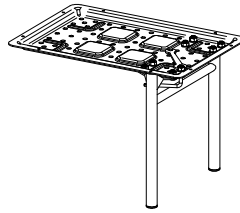

Lugano 0230

Design by BoConcept

Samvejledning - Assembly Instructions - Montageanleitung - Instructions d'assemblage - Instrucciones de montaje

0230
H:29 cm

Model 0230

006494

002859

Beslag - Beschläge - Fittings - Set de montage
Fittingbag: 937000115

A x 8
979900200

Cap screw M8x16

D x 1
970001890

G x 4
970001116

B x 8
979900194

E x 8
970000786

C x 8
970000883

F x 1
970001693

Example!

<p>Korpus - Korpus - Carcase - Carcasse</p>	<p>Beslag - Fittings - Beschläge - Set de Montage</p> <table style="width: 100%; text-align: center;"> <tr> <td style="width: 33%;"> A X 8 <small>1972000014</small> </td> <td style="width: 33%;"> B X 12 <small>1972000004</small> </td> <td style="width: 33%;"> C X 4 <small>1979110830</small> </td> </tr> <tr> <td> D X 2 <small>1970120000</small> </td> <td> H X 2 <small>1978504022</small> </td> <td> J X 8 <small>1978204210</small> </td> </tr> </table>	 A X 8 <small>1972000014</small>	 B X 12 <small>1972000004</small>	 C X 4 <small>1979110830</small>	 D X 2 <small>1970120000</small>	 H X 2 <small>1978504022</small>	 J X 8 <small>1978204210</small>
 A X 8 <small>1972000014</small>	 B X 12 <small>1972000004</small>	 C X 4 <small>1979110830</small>					
 D X 2 <small>1970120000</small>	 H X 2 <small>1978504022</small>	 J X 8 <small>1978204210</small>					