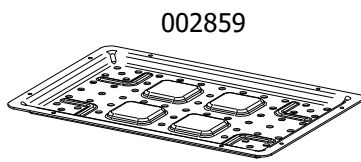

Lugano 0230

Design by BoConcept

Samvejledning - Assembly Instructions - Montageanleitung - Instructions d'assemblage - Instrucciones de montaje

0230
H:29 cm

Model 0230

006494

002859

Beslag - Beschläge - Fittings - Set de montage
Fittingbag: 937000115

A x 8
979900200

Cap screw M8x16

D x 1
970001890

G x 4
970001116

B x 8
979900194

E x 8
970000786

C x 8
970000883

F x 1
970001693