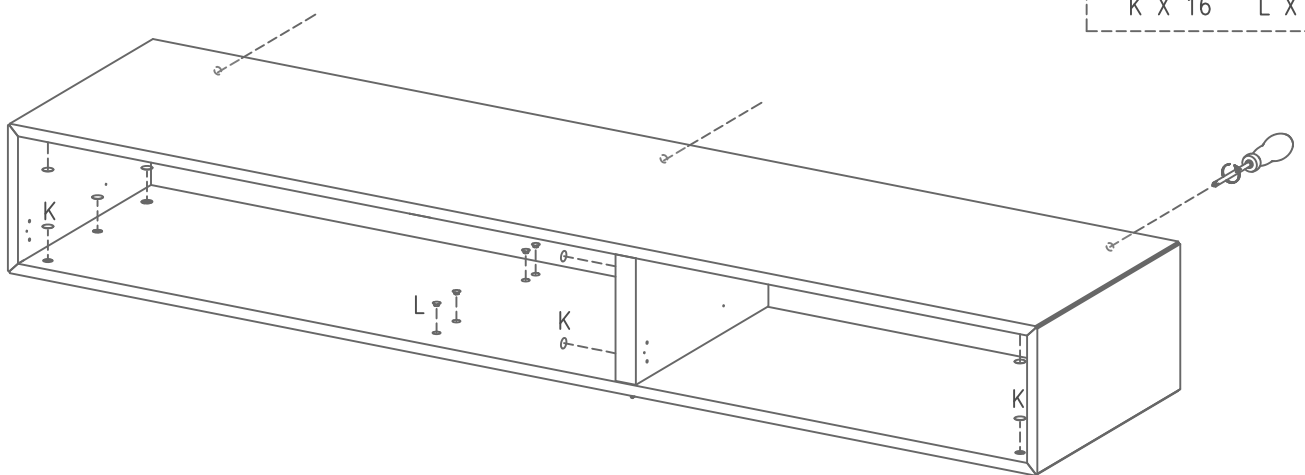

FIG. 11

DK Ved reklamation oplyses følgende:
D Im Reklamationsfall, bitte folgendes erläutern:
US In case of claims, please state the following:
F En cas de réclamation, veuillez indiquer:
NL Bij service volgene mededelen
E En caso de reclamacion, indicar lo siguiente:
P No caso de reclamação, por favor indique o seguinte:
JP お気づきの点等ございましたら、以下の点をお知らせください。

Example!