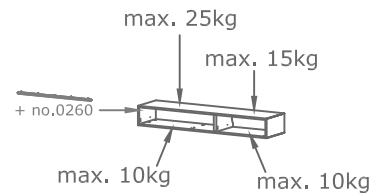

Lugano

Design by BoConcept

Samvejledning - Assembly Instructions - Montageanleitung - Instructions d'assemblage - Instrucciones de montaje

3060

25,6x192,0x46,2 cm / max. 50kg

Korpus - Korpus - Carcase - Carcasse
Col. 3061