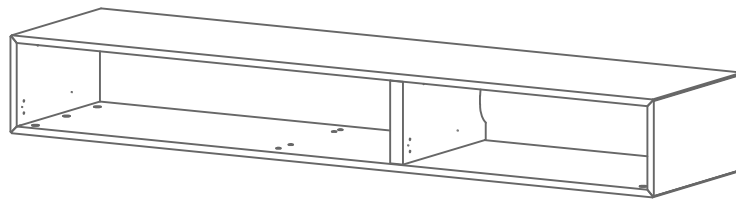

Lugano

Design by BoConcept

Samvejledning - Assembly Instructions - Montageanleitung - Instructions d'assemblage - Instrucciones de montaje

3060

25,6x192,0x46,2 cm / max. 50kg

Korpus - Korpus - Carcase - Carcasse
Col. 3061

002985

002987

002986

Beslag - Beschläge - Fittings - Set de montage
Col. 3052

Fittingbox: 930000828

A X 26
1972000009

B X 14
970001452
Ø15

C X 12
979900041
6x30mm