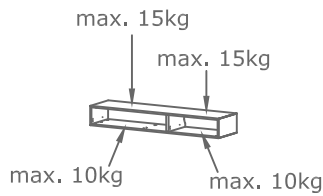

Lugano

Design by BoConcept

Samvejledning - Assembly Instructions - Montageanleitung - Instructions d'assemblage - Instrucciones de montaje

3060

25,6x192,0x46,2 cm / max. 50kg

Korpus - Korpus - Carcase - Carcasse
Col. 3061