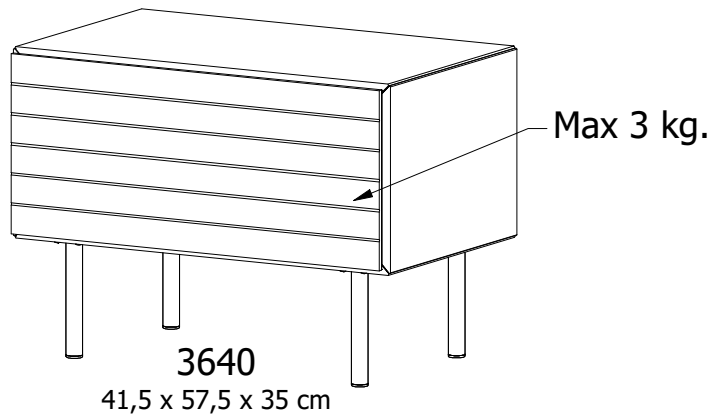

Lugano 3640

Design by BoConcept

Samlevejledning - Assembly Instructions - Montageanleitung - Instructions d'assemblage - Instrucciones de montaje

380-3640

Fitting box. 930001154 White and 930001155 Ash grey