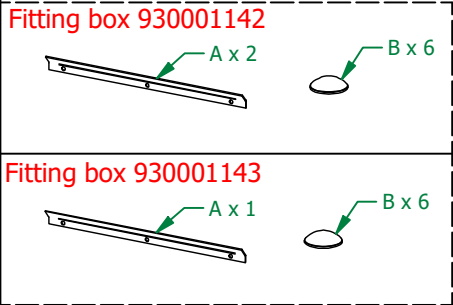

Como

Design by BoConcept

Samvejledning - Assembly Instructions - Montageanleitung - Instructions d'assemblage - Instrucciones de montaje

FIG. 3

FIG. 4

DK Ved reklamation oplyses følgende:
D Im Reklamationsfall, bitte folgendes erläutern:
US In case of claims, please state the following:
F En cas de reclamation, veuillez indiquer:
NL Bij service volgene mededelen
E En caso de reclamacion, indicar lo siguiente:
P No caso de reclamação, por favor indique o seguinte:
JP お気づきの点等ございましたら、以下の点をお知らせください。