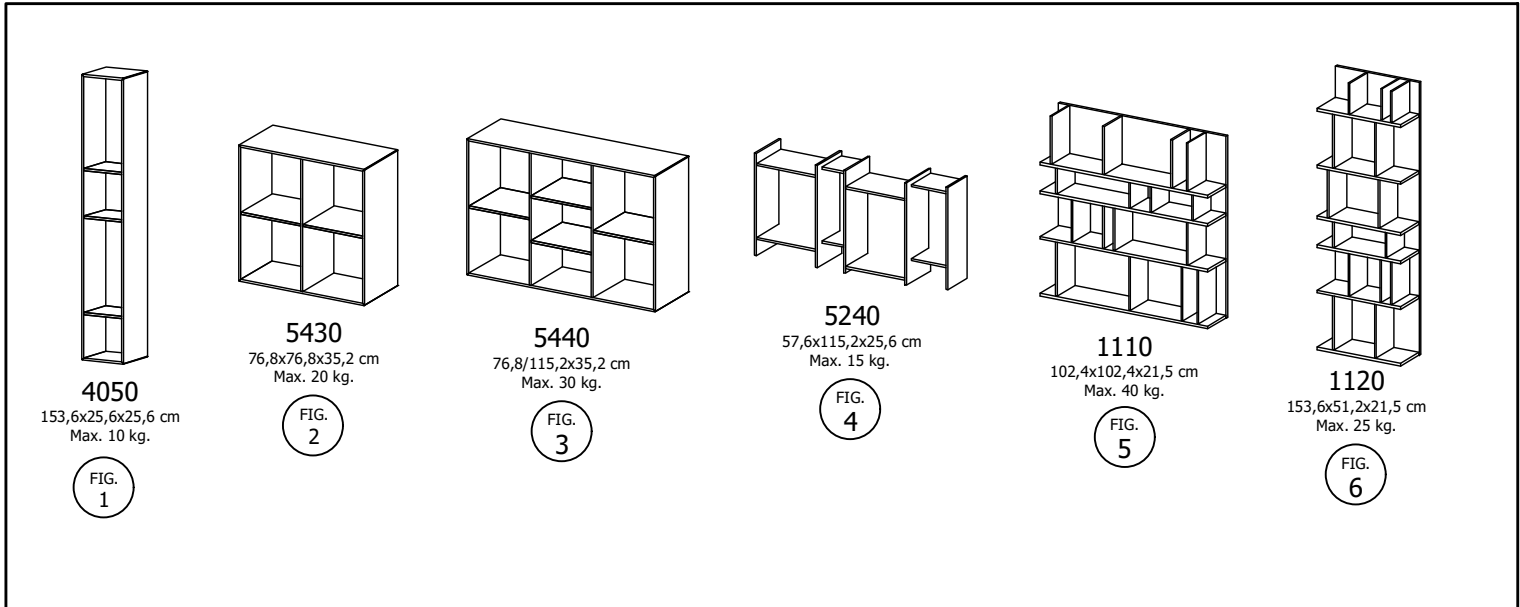

Como

Design by BoConcept

Samvejledning - Assembly Instructions - Montageanleitung - Instructions d'assemblage - Instrucciones de montaje

FIG. 3

FIG. 4

DK Ved reklamation oplyses følgende:
D Im Reklamationsfall, bitte folgendes erläutern:
US In case of claims, please state the following:
F En cas de reclamation, veuillez indiquer:
NL Bij service volgene mededelen
E En caso de reclamacion, indicar lo siguiente:
P No caso de reclamação, por favor indique o seguinte:
JP お気づきの点等ございましたら、以下の点をお知らせください。