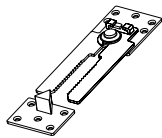

# Amsterdam

Design by BoConcept

Samlevejledning - Assembly Instructions - Montageanleitung - Instructions d'assemblage - Instrucciones de montaje

### Fittings

697000010

E x 2

Connector

F x 20

Woodscrew  
3,5x25 mm

697000011

A x 2

Amsterdam leg

B x 8

Screw M8x60 mm

C x 1

Allen key 5 mm

D x 4

Black wooden block