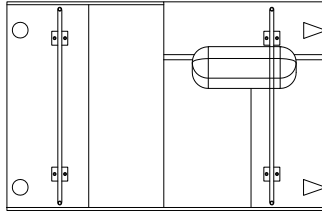

Amsterdam

Design by BoConcept

Samlevejledning - Assembly Instructions - Montageanleitung - Instructions d'assemblage - Instrucciones de montaje

SOLO modules

5000