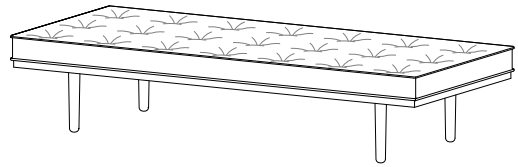

# Fusion daybed

Design by BoConcept

Samvejledning - Assembly Instructions - Montageanleitung - Instructions d'assemblage - Instrucciones de montaje

**0090+4250**  
42x201,5x111 cm

**0190+4250**  
42x201,5x85 cm

Fusion 0090

Fusion 0190

Fusion 4250

A X 4  
970001457  
Ø50mm

FIG. 1

0090+4250+0180

0190+4250+0180

0090+4250+0180  
0140+0150+0160+0170