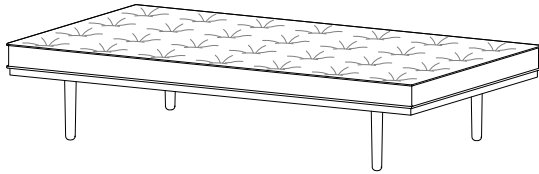

# Fusion daybed

Design by BoConcept

Samvejledning - Assembly Instructions - Montageanleitung - Instructions d'assemblage - Instrucciones de montaje

**0090+4250**  
42x201,5x111 cm

**0190+4250**  
42x201,5x85 cm

Fusion 0090

Fusion 0190

Fusion 4250

A X 4  
970001457  
Ø50mm

FIG. 1

0090+4250+0180

0190+4250+0180

0090+4250+0180  
0140+0150+0160+0170