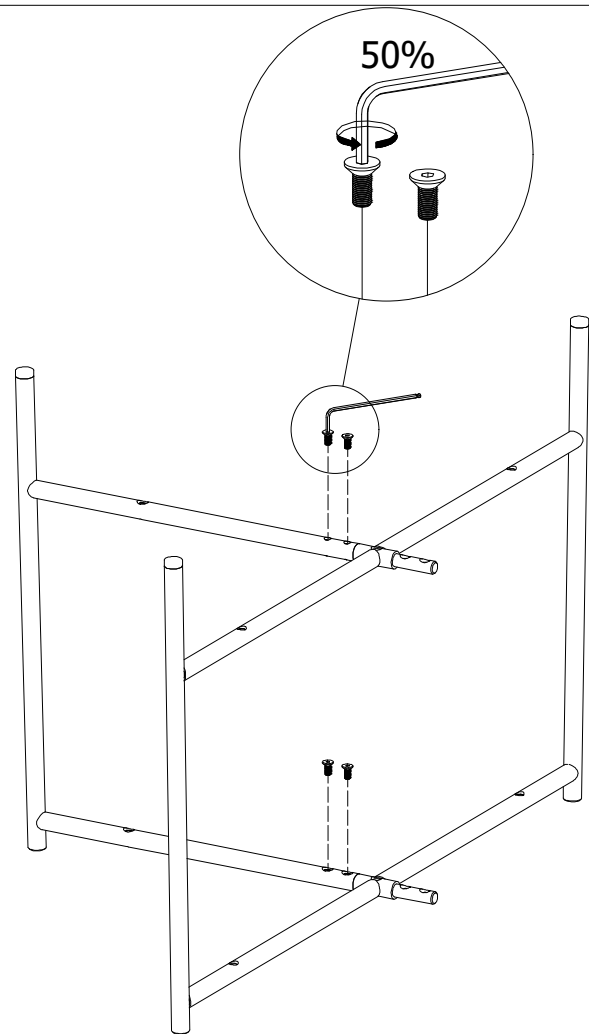

# Cancun

Design by BoConcept

Samlevejledning - Assembly Instructions - Montageanleitung - Instructions d'assemblage - Instrucciones de montaje

**300-0640**  
45x73x73 cm

Max weight 40 kg

Model 300-0660

Fitting bag 937000198

A X 8  
M5x12

B X 10  
M5x25

C X 2  
3MM

Sparepart bag 937000207

D X 4

FIG.  
1

FIG. 2

FIG. 3

Example!

Beslag - Fittings - Beschläge - Set de Montage		
AX 8 197200014	BX 12 197200004	CX 4 1979110830
DX 2 1970120000	HX 2 1978504022	JX 8 1978204210