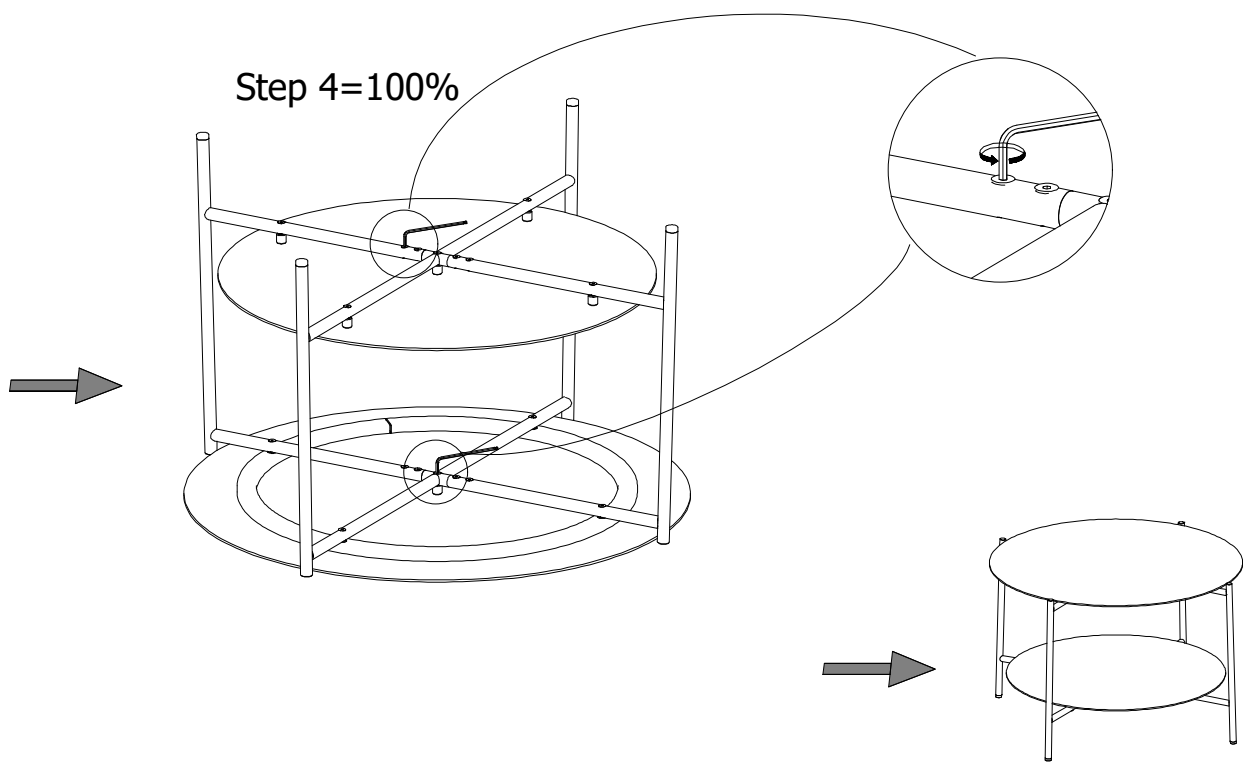

Step 4=100%

DK Ved reklamation oplyses følgende:
D Im Reklamationsfall, bitte folgendes erläutern:
US In case of claims, please state the following:
F En cas de réclamation, veuillez indiquer:
NL Bij service volgene mededelen
E En caso de reclamación, indicar lo siguiente:
P No caso de reclamação, por favor indique o seguinte:
JP