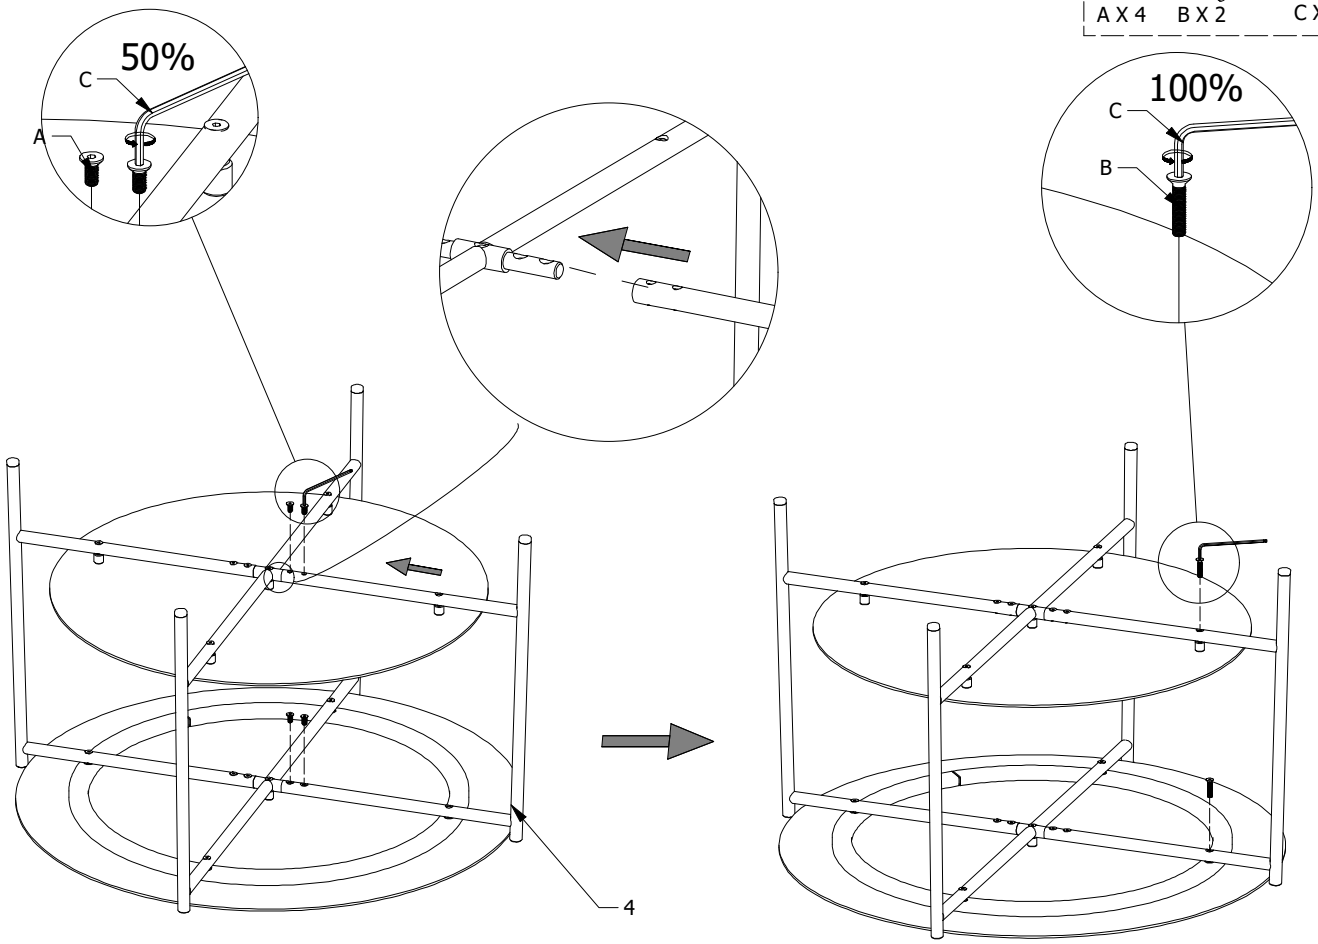

# Cancun

Design by BoConcept

Samlevejledning - Assembly Instructions - Montageanleitung - Instructions d'assemblage - Instrucciones de montaje

**300-0640**  
45x73x73 cm

Max weight 40 kg

Model 300-0660

Fitting bag 937000198

A X 8  
M5x12

B X 10  
M5x25

C X 2  
3MM

Sparepart bag 937000207

D X 4

FIG.  
1

FIG. 2

FIG. 3

Example!

Beslag - Fittings - Beschläge - Set de Montage		
AX 8 197200014	BX 12 197200004	CX 4 1979110830
DX 2 1970120000	HX 2 1978504022	JX 8 1978204210