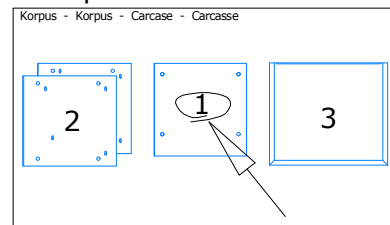

Example!

Beslag - Fittings - Beschläge - Set de Montage		
AX 8 197200014	BX 12 197200004	CX 4 1979110830
DX 2 1970120000	HX 2 1978504022	JX 8 1978204210