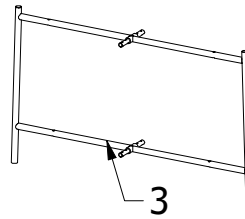

# Cancun

Design by BoConcept

Samlevejledning - Assembly Instructions - Montageanleitung - Instructions d'assemblage - Instrucciones de montaje

**300-0640**  
45x73x73 cm

Max weight 40 kg

Model 300-0660

Fitting bag 937000198

A X 8  
M5x12

B X 10  
M5x25

C X 2  
3MM

Sparepart bag 937000207

D X 4

FIG.  
1

FIG. 2

FIG. 3