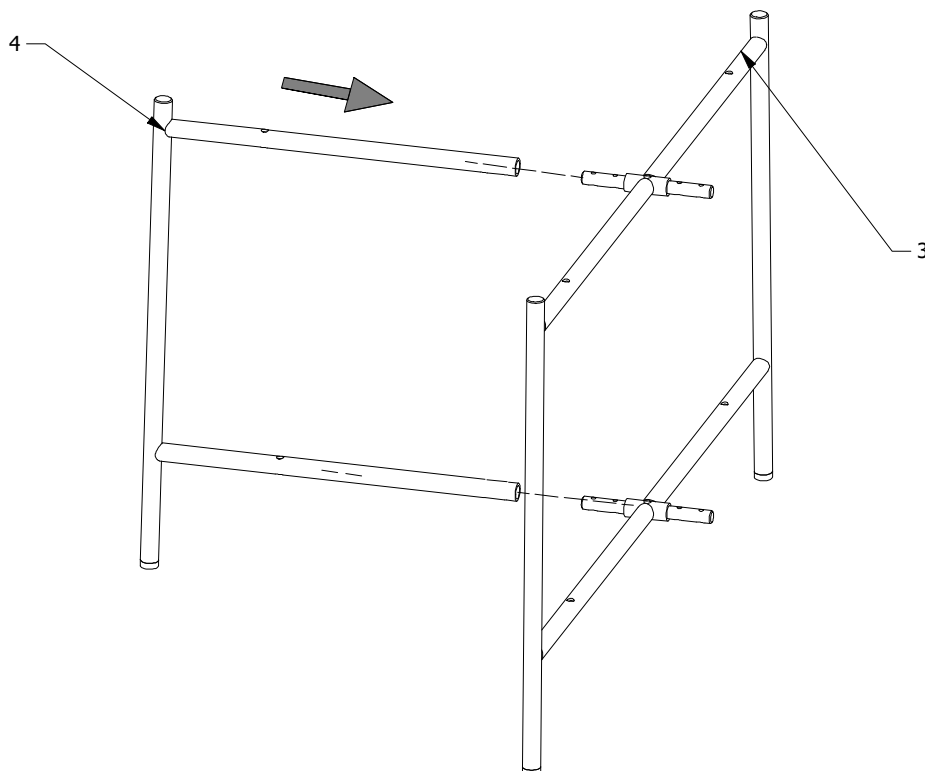

# Cancun

Design by BoConcept

Samlevejledning - Assembly Instructions - Montageanleitung - Instructions d'assemblage - Instrucciones de montaje

**300-0640**  
45x73x73 cm

Max weight 40 kg

Model 300-0660

Fitting bag 937000198

A X 8  
M5x12

B X 10  
M5x25

C X 2  
3MM

Sparepart bag 937000207

D X 4

FIG.  
1

FIG. 2

FIG. 3